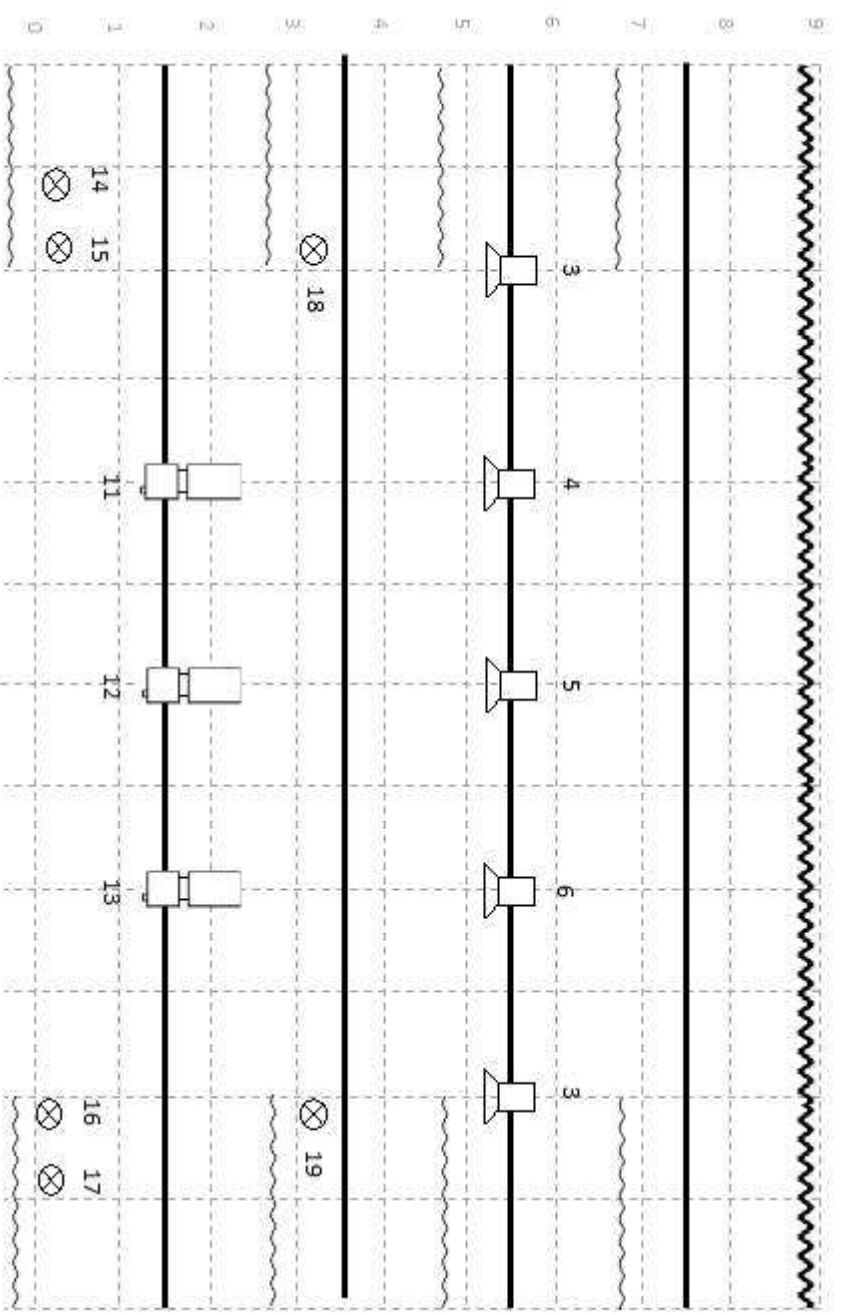

Fitxa Tècnica

“MIRANIUS”

Companyia De Paper

·Especificacions de so

P.A. adequada a l'espai, amb una cobertura homogènia a tot el pati de butaques.
Taula de mesclres mínim 10 canals.
Els canals 4 i 5 son inalàmbrics, per tant es poden muntar al costat del caixetí de so.

CANAL	INSTRUMENT	MICRO/DI
1	BASES L (Núria)	DI
2	BASES R (Núria)	DI
3	ACORDIÓ (Núria)	XLR
4	VEU NÚRIA	XLR
5	VEU JOAN ALFRED	XLR

·Especificacions de llum

24 canals de dimmer.
Taula programable amb possibilitat de gravar submasters.
Plànol adjunt.
Llum de sala regulada.

·Especificacions de maquinària i video

Càmera negra a la italiana, amb teló de fons negre.
Corrent de 220V a l'escenari amb presa de terra.

Tècnics:

ORIOl RAFÍ   627954477   dryoriol@hotmail.com
FRANCESC PUIG   654619692   francescpiugsalarich@gmail.com

	9 X PC
	7 X RETALL
	6 CANALS DIMMERITZATS